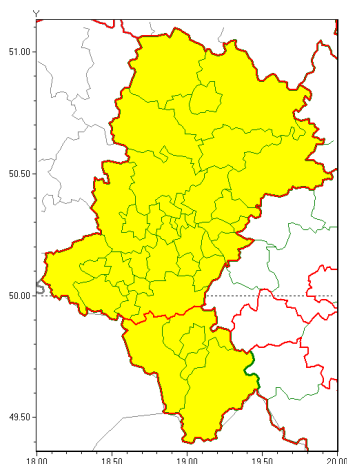

Zasięg ostrzeżeń w województwie

Opady mroźne
2020-12-03 14:15

Silny wiatr
2020-12-03 14:15

WOJEWÓDZTWO ŁÓDZKIE
OSTRZEŻENIA METEOROLOGICZNE ZBIORCZO NR 194
WYKAZ OBSZARÓW ZUCIANYCH OSTRZEŻENIAMI
o godz. 14:15 dnia 03.12.2020

Zjawisko/Stopień zagrożenia	Silny wiatr/1
Obszar (w nawiasie numer ostrzeżenia dla powiatu)	powiaty: bielski(119), Bielsko-Biała(118), cieszyński(124), żywiecki(128)
Ważność	od godz. 02:00 dnia 04.12.2020 do godz. 07:30 dnia 05.12.2020
Prawdopodobieństwo	75%
Przebieg	W rejonach podgórskich przewiduje się wystąpienie silnego wiatru o średniej prędkości od 30 km/h do 45 km/h, osiągnącej miejscami w porywach w dzień do 80 km/h, a w nocy z południa do 75 km/h, z południa i południowego wschodu.
SMS	IMGW-PIB OSTRZEŻENIE: WIATR/1 Łódzkie (4 powiaty) od 02:00/04.12 do 07:30/05.12.2020 prędkość do 45 km/h, porywy do 80 km/h, S i SE. Dotyczy powiatów: bielski, Bielsko-Biała, cieszyński i żywiecki.
RSO	Woj. Łódzkie (4 powiaty), IMGW-PIB wydał ostrzeżenie pierwszego stopnia o silnym wietrze
Uwagi	Istnieje możliwość przedłużenia okresu ważności ostrzeżenia.
Zjawisko/Stopień zagrożenia	Opady mroźne/1