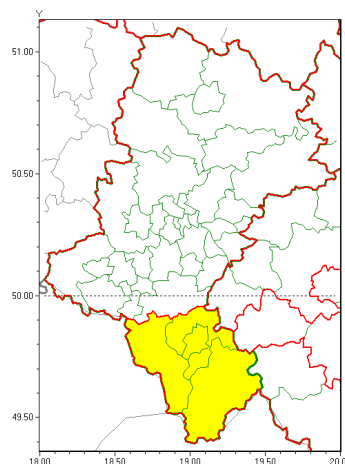

Zasięg ostrzeżeń w województwie

Opady mroźne
2020-12-03 14:15

Silny wiatr
2020-12-03 14:15

WOJEWÓDZTWO ŁÓDZKIE
OSTRZEŻENIA METEOROLOGICZNE ZBIORCZO NR 194
WYKAZ OBSZARÓW ZUCIANYCH OSTRZEŻENIAMI
o godz. 14:15 dnia 03.12.2020

Zjawisko/Stopień zagrożenia	Silny wiatr/1
Obszar (w nawiasie numer ostrzeżenia dla powiatu)	powiaty: bielski(119), Bielsko-Biała(118), cieszyński(124), żywiecki(128)
Ważność	od godz. 02:00 dnia 04.12.2020 do godz. 07:30 dnia 05.12.2020
Prawdopodobieństwo	75%
Przebieg	W rejonach podgórskich przewiduje się wystąpienie silnego wiatru o średniej prędkości od 30 km/h do 45 km/h, osiągnącej miejscami w porywach w dzień do 80 km/h, a w nocy z południa do 75 km/h, z południa i południowego wschodu.
SMS	IMGW-PIB OSTRZEŻENIE: WIATR/1 Łódzkie (4 powiaty) od 02:00/04.12 do 07:30/05.12.2020 prędkość do 45 km/h, porywy do 80 km/h, S i SE. Dotyczy powiatów: bielski, Bielsko-Biała, cieszyński i żywiecki.
RSO	Woj. Łódzkie (4 powiaty), IMGW-PIB wydał ostrzeżenie pierwszego stopnia o silnym wietrze
Uwagi	Istnieje możliwość przedłużenia okresu ważności ostrzeżenia.
Zjawisko/Stopień zagrożenia	Opady mroźne/1