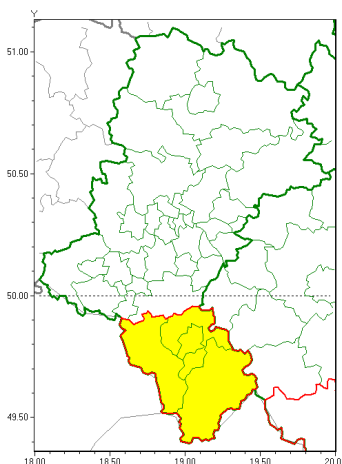

Zasięg ostrzeżeń w województwie

Intensywne opady śniegu
2021-01-18 19:40

WOJEWÓDZTWO ŁĄSKIE
OSTRZEŻENIA METEOROLOGICZNE ZBIORCZO NR 13
WYKAZ OBSZARÓW ZUJCIANYCH OSTRZEŻENIAMI
o godz. 19:40 dnia 18.01.2021

Zjawisko/Stopień zagrożenia	Intensywne opady śniegu/1
Obszar (w nawiasie numer ostrzeżenia dla powiatu)	powiaty: bielski(8), Bielsko-Biała(8), cieszyński(8), żywiecki(8)
Ważność	od godz. 00:00 dnia 19.01.2021 do godz. 09:30 dnia 19.01.2021
Prawdopodobieństwo	70%
Przebieg	Prognozuje się wystąpienie opadów śniegu, chwilami o natężeniu umiarkowanym, powodujących przyrost pokrywy śnieżnej za okres ważności ostrzeżenia od 7 cm do 12 cm.
SMS	IMGW-PIB OSTRZEŻENIE: NIEG/1 Łąskie (4 powiaty) od 00:00/19.01 do 09:30/19.01.2021 przyrost pokrywy 12 cm. Dotyczy powiatów: bielski, Bielsko-Biała, cieszyński i żywiecki.
RSO	Woj. Łąskie (4 powiaty), IMGW-PIB wydał ostrzeżenie pierwszego stopnia o intensywnych opadach śniegu
Uwagi	Brak.
Dyrektor synoptyk IMGW-PIB	Łukasz Kiełt