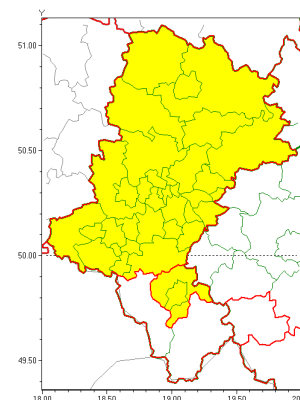

Zasięg ostrzeżeń w województwie

Oblodzenie
2021-04-05 23:15

Opady śniegu
2021-04-05 23:15

Przymrozki
2021-04-05 23:15

WOJEWÓDZTWO ŁÓDZKIE
OSTRZEŻENIA METEOROLOGICZNE ZBIORCZO NR 71
WYKAZ OBOWIAZUJĄCYCH OSTRZEŻEŃ
o godz. 23:15 dnia 05.04.2021

| | |
|--|--|
| Zjawisko/Stopień zagrożenia | Opady niegu/1 |
| Obszar (w nawiasie numer ostrzeżenia dla powiatu) | powiaty: bielski(45), Bielsko-Biała(45), cieszyński(48), żywiecki(47) |
| Ważność | od godz. 23:30 dnia 05.04.2021 do godz. 06:00 dnia 06.04.2021 |
| Prawdopodobieństwo | 80% |
| Przebieg | Prognozowane są opady niegu, powodujące miejscami przyrost pokrywy śnieżnej o 5 cm do 10 cm. |
| SMS | IMGW-PIB OSTRZEŻENIA: NIEG/1 Łódzkie (4 powiaty) od 23:30/05.04 do 06:00/06.04.2021 przyrost pokrywy 10 cm. Dotyczy powiatów: bielski, Bielsko-Biała, cieszyński i żywiecki. |
| RSO | Woj. Łódzkie (4 powiaty), IMGW-PIB wydał ostrzeżenie pierwszego stopnia o opadach niegu |
| Uwagi | Brak. |
| Zjawisko/Stopień zagrożenia | Oblodzenie/1 |
| Obszar (w nawiasie numer ostrzeżenia dla powiatu) | powiaty: białski(38), białski(36), Bytom(36), Chorzów(36), Częstochowa(35), częstochowski(35), Dąbrowa Górnicza(38), Gliwice(35), gliwicki(37), Jastrzębie-Zdrój(41), Jaworzno(38), Katowice(37), kłobucki(33), lubliniecki(33), mikołowski(37), Mysłowice(37), myszkowski(36), Piekary Śląskie(37), pszczyński(40), raciborski(40), Ruda Śląska(36), rybnicki(40), Rybnik(40), Siemianowice Śląskie(37), Sosnowiec(38), wiatchłowice(36), tarnogórski(36), Tychy(37), wodzisławski(41), Zabrze(36), zawierciański(35), zory(40) |
| Ważność | od godz. 22:00 dnia 05.04.2021 do godz. 08:00 dnia 06.04.2021 |