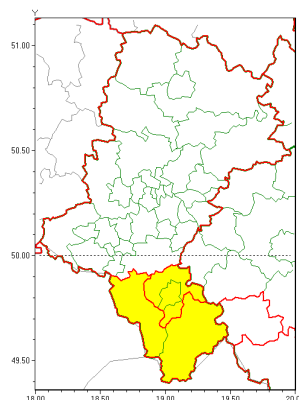

Zasięg ostrzeżeń w województwie

Oblodzenie
2021-04-05 23:15

Opady śniegu
2021-04-05 23:15

Przymrozki
2021-04-05 23:15

WOJEWÓDZTWO ŁÓDZKIE
OSTRZEŻENIA METEOROLOGICZNE ZBIORCZO NR 71
WYKAZ OBOWIAZUJĄCYCH OSTRZEŻEŃ
o godz. 23:15 dnia 05.04.2021

| | |
|--|--|
| Zjawisko/Stopień zagrożenia | Opady niegu/1 |
| Obszar (w nawiasie numer ostrzeżenia dla powiatu) | powiaty: bielski(45), Bielsko-Biała(45), cieszyński(48), żywiecki(47) |
| Ważność | od godz. 23:30 dnia 05.04.2021 do godz. 06:00 dnia 06.04.2021 |
| Prawdopodobieństwo | 80% |
| Przebieg | Prognozowane są opady niegu, powodujące miejscami przyrost pokrywy śnieżnej o 5 cm do 10 cm. |
| SMS | IMGW-PIB OSTRZEŻENIA: NIEG/1 Łódzkie (4 powiaty) od 23:30/05.04 do 06:00/06.04.2021 przyrost pokrywy 10 cm. Dotyczy powiatów: bielski, Bielsko-Biała, cieszyński i żywiecki. |
| RSO | Woj. Łódzkie (4 powiaty), IMGW-PIB wydał ostrzeżenie pierwszego stopnia o opadach niegu |
| Uwagi | Brak. |
| Zjawisko/Stopień zagrożenia | Oblodzenie/1 |
| Obszar (w nawiasie numer ostrzeżenia dla powiatu) | powiaty: białski(38), białski(36), Bytom(36), Chorzów(36), Częstochowa(35), częstochowski(35), Dąbrowa Górnicza(38), Gliwice(35), gliwicki(37), Jastrzębie-Zdrój(41), Jaworzno(38), Katowice(37), kłobucki(33), lubliniecki(33), mikołowski(37), Mysłowice(37), myszkowski(36), Piekary Śląskie(37), pszczyński(40), raciborski(40), Ruda Śląska(36), rybnicki(40), Rybnik(40), Siemianowice Śląskie(37), Sosnowiec(38), wiatchłowice(36), tarnogórski(36), Tychy(37), wodzisławski(41), Zabrze(36), zawierciański(35), zory(40) |
| Ważność | od godz. 22:00 dnia 05.04.2021 do godz. 08:00 dnia 06.04.2021 |