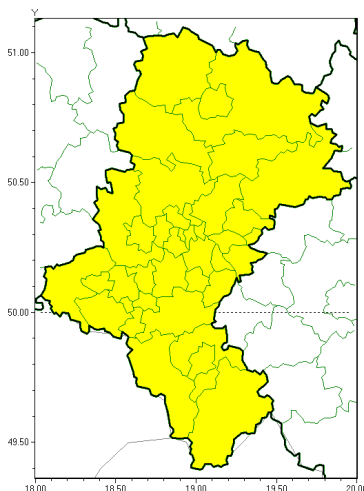

www: www.imgw.pl

Przymrozki

**PROGNOZA NIEBEZPIECZNYCH ZJAWISK METEOROLOGICZNYCH
NA DRUGI DOB**

| | |
|---|---|
| Obszar | Województwo lubelskie |
| Ważność (cz. urz.) | od godz. 07:30 dnia 24.04.2021 (sobota) do godz. 07:30 dnia 25.04.2021 (niedziela) |
| Zjawisko/stopień zagrożenia Kryteria | Przymrozki/1 (b dziękowski, Cz. stochowa, cz. stochowski, D. browa Górnicza, kłobucki, lubliniecki, myszkowski, tarnogórski i zawięcia ski) W okresie wiosennej wegetacji roślin spadek temperatury powietrza poniżej 0°C lub spadek temperatury przy gruncie poniżej -1°C. |

Przymrozki

**PROGNOZA NIEBEZPIECZNYCH ZJAWISK METEOROLOGICZNYCH
NA TRZECI DOB**

| | |
|--|--|
| Obszar | Województwo łódzkie |
| Ważność (cz. urz.) | od godz. 07:30 dnia 25.04.2021 (niedziela) do godz. 07:30 dnia 26.04.2021 (poniedziałek) |
| Zjawisko/stopec zagrożenia Kryteria | Przymrozki/1 (wszystkie powiaty) W okresie wiosennej wegetacji roślin spadek temperatury powietrza poniżej 0°C lub spadek temperatury przy gruncie poniżej -1°C. |

Przymrozki

PROGNOZA NIEBEZPIECZNYCH ZJAWISK METEOROLOGICZNYCH

NA CZWARTY DZIEŃ

| | |
|---|--|
| Obszar | Województwo łódzkie |
| Ważność (cz. urz.) | od godz. 07:30 dnia 26.04.2021 (poniedziałek) do godz. 07:30 dnia 27.04.2021 (wtorek) |
| Zjawisko/stopień zagrożenia Kryteria | Przymrozki/1 (wszystkie powiaty) W okresie wiosennej wegetacji roślin spadek temperatury powietrza poniżej 0°C lub spadek temperatury przy gruncie poniżej -1°C. |