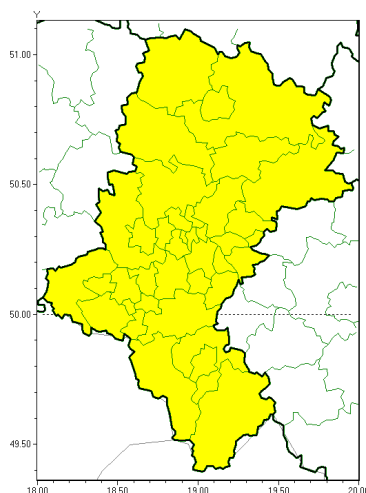

www: www.imgw.pl

Przymrozki

**PROGNOZA NIEBEZPIECZNYCH ZJAWISK METEOROLOGICZNYCH
NA DRUGI DOB**

| | |
|---|---|
| Obszar | Województwo lubelskie |
| Ważność (cz. urz.) | od godz. 07:30 dnia 24.04.2021 (sobota) do godz. 07:30 dnia 25.04.2021 (niedziela) |
| Zjawisko/stopień zagrożenia Kryteria | Przymrozki/1 (b dziękowski, Cz. stochowa, cz. stochowski, D. browa Górnicza, kłobucki, lubliniecki, myszkowski, tarnogórski i zawięcia ski) W okresie wiosennej wegetacji roślin spadek temperatury powietrza poniżej 0°C lub spadek temperatury przy gruncie poniżej -1°C. |

Przymrozki

**PROGNOZA NIEBEZPIECZNYCH ZJAWISK METEOROLOGICZNYCH
NA TRZECI DOB**

| | |
|--|--|
| Obszar | Województwo łódzkie |
| Ważność (cz. urz.) | od godz. 07:30 dnia 25.04.2021 (niedziela) do godz. 07:30 dnia 26.04.2021 (poniedziałek) |
| Zjawisko/stopec zagrożenia Kryteria | Przymrozki/1 (wszystkie powiaty) W okresie wiosennej wegetacji roślin spadek temperatury powietrza poniżej 0°C lub spadek temperatury przy gruncie poniżej -1°C. |