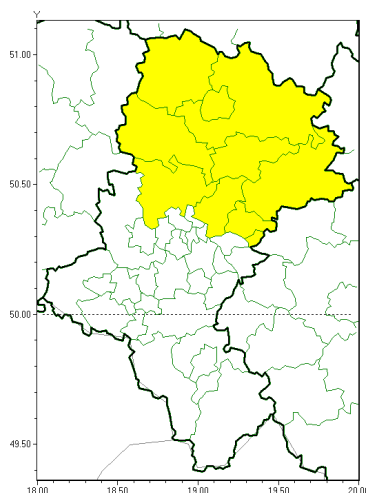

www: www.imgw.pl

Brak niebezpiecznych zjawisk

**PROGNOZA NIEBEZPIECZNYCH ZJAWISK METEOROLOGICZNYCH
NA PIERWSZ DOB**

| | |
|---|--|
| Obszar | Województwo łódzkie |
| Ważność (cz. urz.) | od godz. 07:30 dnia 23.04.2021 (piątek) do godz. 07:30 dnia 24.04.2021 (sobota) |
| Zjawisko/stopień zagrożenia Kryteria | Nie przewiduje się /- |

Instytut Meteorologii i Gospodarki Wodnej - Państwowy Instytut Badawczy

Centralne Biuro Prognoz Meteorologicznych w Warszawie

01-673 Warszawa ul. Podleńska 61

tel: 22-5694150, fax: 22-8345097

email: synoptyk.kraju@imgw.pl

www: www.imgw.pl

Przymrozki

**PROGNOZA NIEBEZPIECZNYCH ZJAWISK METEOROLOGICZNYCH
NA DRUGI DOB**

| | |
|---|---|
| Obszar | Województwo lubelskie |
| Ważność (cz. urz.) | od godz. 07:30 dnia 24.04.2021 (sobota) do godz. 07:30 dnia 25.04.2021 (niedziela) |
| Zjawisko/stopień zagrożenia Kryteria | Przymrozki/1 (b dziękowski, Cz. stochowa, cz. stochowski, D. browa Górnicza, kłobucki, lubliniecki, myszkowski, tarnogórski i zawięcia ski) W okresie wiosennej wegetacji roślin spadek temperatury powietrza poniżej 0°C lub spadek temperatury przy gruncie poniżej -1°C. |

Przymrozki

**PROGNOZA NIEBEZPIECZNYCH ZJAWISK METEOROLOGICZNYCH
NA TRZECI DOB**

| | |
|--|--|
| Obszar | Województwo łódzkie |
| Ważność (cz. urz.) | od godz. 07:30 dnia 25.04.2021 (niedziela) do godz. 07:30 dnia 26.04.2021 (poniedziałek) |
| Zjawisko/stopec zagrożenia Kryteria | Przymrozki/1 (wszystkie powiaty) W okresie wiosennej wegetacji roślin spadek temperatury powietrza poniżej 0°C lub spadek temperatury przy gruncie poniżej -1°C. |