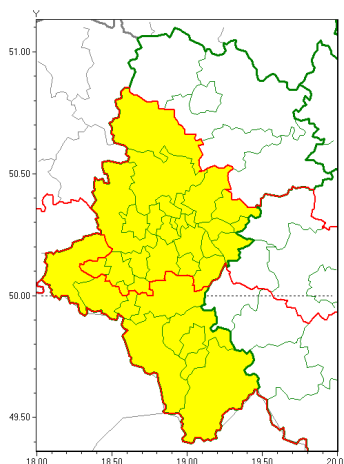

Zasięg ostrzeżeń w województwie

Burze z gradem
2021-06-29 12:08

WOJEWÓDZTWO ŁĄSKIE
OSTRZEŻENIA METEOROLOGICZNE ZBIORCZO NR 113
WYKAZ OBYWATELI ZUCIANYCH OSTRZEŻENIOM
o godz. 12:08 dnia 29.06.2021

Zjawisko/Stopień zagrożenia	Burze z gradem/1
Obszar (w nawiasie numer ostrzeżenia dla powiatu)	powiaty: białski(57), bieruńsko-lącki(57), Bytom(54), Chorzów(54), Dąbrowa Górnicza(56), Gliwice(53), gliwicki(55), Jaworzno(57), Katowice(58), lubliniecki(52), mikołowski(57), Mysłowice(56), Piekary Śląskie(55), Ruda Śląska(54), rybnicki(61), Rybnik(61), Siemianowice Śląskie(55), Sosnowiec(57), wiatrychów(54), tarnogórski(54), Tychy(58), Zabrze(54), Żory(63)
Ważność	od godz. 12:30 dnia 29.06.2021 do godz. 21:00 dnia 29.06.2021
Prawdopodobieństwo	80%
Przebieg	Prognozowane są burze, którym miejscami będą towarzyszyć opady deszczu od 20 mm do 30 mm oraz porywy wiatru do 80 km/h. Miejscami grad.
SMS	IMGW-PIB OSTRZEŻENIA: BURZE Z GRADEM/1 Łąskie (23 powiatów) od 12:30/29.06 do 21:00/29.06.2021 deszcz 30 mm, grad, porywy 80 km/h. Dotyczy powiatów: białski, bieruńsko-lącki, Bytom, Chorzów, Dąbrowa Górnicza, Gliwice, gliwicki, Jaworzno, Katowice, lubliniecki, mikołowski, Mysłowice, Piekary Śląskie, Ruda Śląska, rybnicki, Rybnik, Siemianowice Śląskie, Sosnowiec, wiatrychów, tarnogórski, Tychy, Zabrze i Żory.
RSO	Woj. Łąskie (23 powiatów), IMGW-PIB wydał ostrzeżenie pierwszego stopnia o burzach z gradem
Uwagi	Brak.
Zjawisko/Stopień zagrożenia	Burze z gradem/1