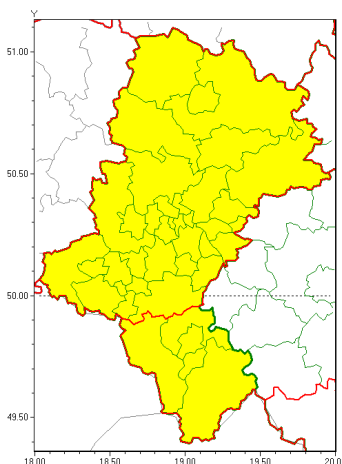

Zasięg ostrzeżeń w województwie

Opady marznące
2022-01-12 14:09

WOJEWÓDZTWO ŁĄSKIE
OSTRZEŻENIA METEOROLOGICZNE ZBIORCZO NR 6
WYKAZ OBYWÓW ZUJACYCH OSTRZEŻENIE
o godz. 14:09 dnia 12.01.2022

Zjawisko/Stopień zagrożenia	Opady marznące/1
Obszar (w nawiasie numer ostrzeżenia dla powiatu)	powiaty: białski(3), białski(3), Bytom(3), Chorzów(3), Częstochowa(3), częstochowski(3), Dąbrowa Górnicza(3), Gliwice(3), gliwicki(3), Jastrzębie-Zdrój(3), Jaworzno(3), Katowice(3), kłobucki(3), lubliniecki(3), miłkowski(3), Mysłowice(3), myszkowski(3), Piekary Śląskie(3), pszczyński(3), raciborski(3), Rudawa Śląska(3), rybnicki(3), Rybnik(3), Siemianowice Śląskie(3), Sosnowiec(3), wiatkowice(3), tarnogórski(3), Tychy(3), wodzisławski(3), Zabrze(3), zawierciański(3), żyry(3)
Ważność	od godz. 02:00 dnia 13.01.2022 do godz. 11:00 dnia 13.01.2022
Prawdopodobieństwo	80%
Przebieg	Prognozowane są słabe opady marznącego deszczu oraz mroźki powodujące gołolędy.
SMS	IMGW-PIB OSTRZEŻENIA: MARZNIĄCE OPADY/1 Łąskie (32 powiatów) od 02:00/13.01 do 11:00/13.01.2022 marznące opady, drogi liskie. Dotyczy powiatów: białski, białski, Bytom, Chorzów, Częstochowa, częstochowski, Dąbrowa Górnicza, Gliwice, gliwicki, Jastrzębie-Zdrój, Jaworzno, Katowice, kłobucki, lubliniecki, miłkowski, Mysłowice, myszkowski, Piekary Śląskie, pszczyński, raciborski, Rudawa Śląska, rybnicki, Rybnik, Siemianowice Śląskie, Sosnowiec, wiatkowice, tarnogórski, Tychy, wodzisławski, Zabrze, zawierciański i żyry.
RSO	Woj. Łąskie (32 powiatów), IMGW-PIB wydał ostrzeżenie pierwszego stopnia o opadach marznących
Uwagi	Brak.